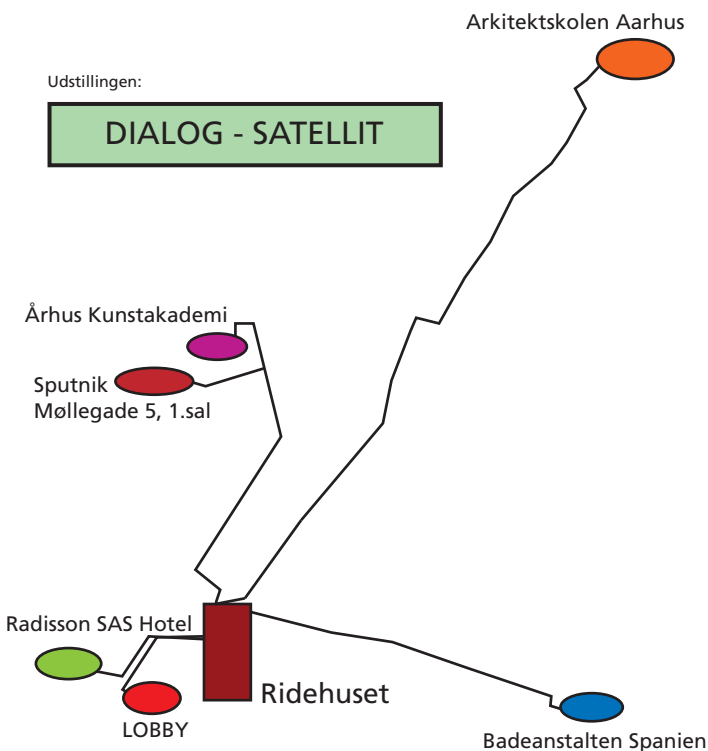

ProKK

Foreningen for Professionelle Kunstnere og Kunsthåndværkere

Udstillingen:

DIALOG - SATELLIT

Du / I inviteres hermed til fernisering

lør. 15.marts kl 11.00

Åbningstale ved: Torben Rasmussen

Musik ved: WUPPERTAL KLÖJS

Udvandring til satellitterne: 12.30

Åben: lør. d.15. marts t.o.m. søn. d. 30. marts 2008

Alle dage fra: 11.00 -17.00 + i satelliternes øvrige åbningstid

Udstillingen er støttet af:

Århus Kommune Kultur og Borgerservice Kulturudviklingspuljen